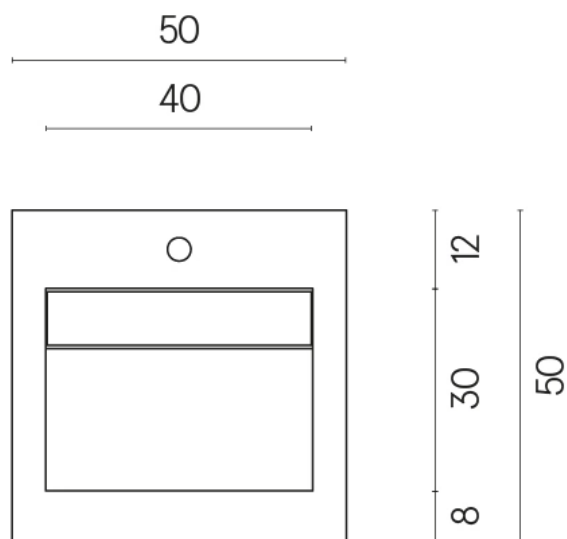

SCHEDA DI CONFIGURAZIONE

Cod. art.:

620810000014

Cube Evo

Washbasin 50

Rivestimento del
prodotto

Charme Deluxe
Cream River Matt

I colori e le altre caratteristiche estetiche delle piastrelle presenti nelle illustrazioni presenti sul sito sono puramente indicativi. Guarda sempre i campioni di persona prima dell'acquisto.