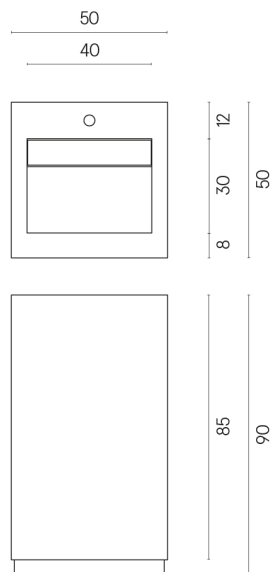

SCHEDA DI CONFIGURAZIONE

Cod. art.:

620810000014

Cube Evo

Washbasin 50

Rivestimento del
prodotto

Terraviva Dark Matt

I colori e le altre caratteristiche estetiche delle piastrelle presenti nelle illustrazioni presenti sul sito sono puramente indicativi. Guarda sempre i campioni di persona prima dell'acquisto.