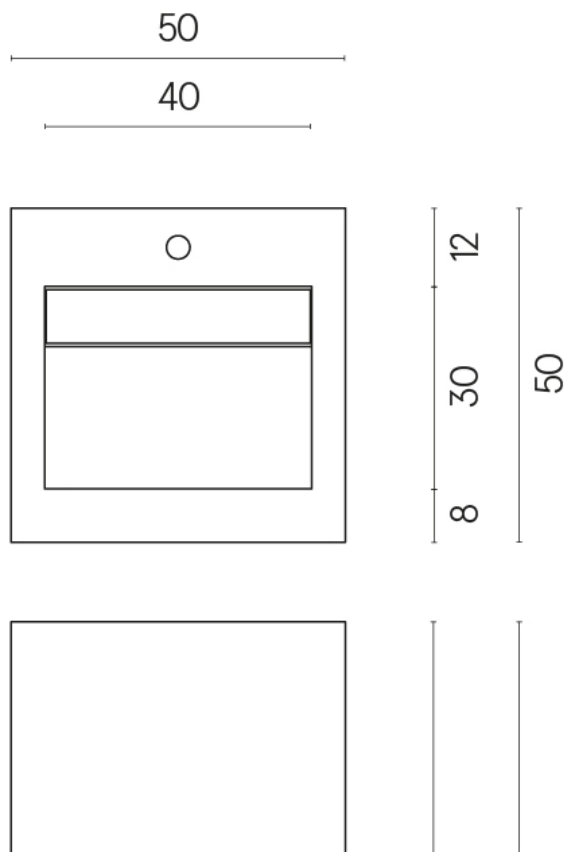

SCHEDA DI CONFIGURAZIONE

Cod. art.:

620810000014

Cube Evo

Washbasin 50

Rivestimento del
prodotto

Terraviva Dark Matt

I colori e le altre caratteristiche estetiche delle piastrelle presenti nelle illustrazioni presenti sul sito sono puramente indicativi. Guarda sempre i campioni di persona prima dell'acquisto.

**Trova il punto vendita
autorizzato più vicino:**

<https://rb.italonceramica.ru/ru/home/dealer/>