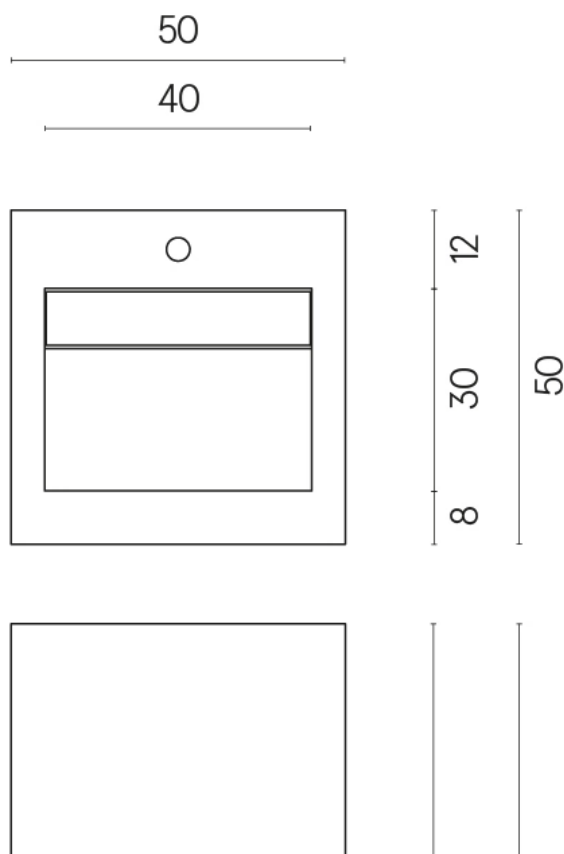

SCHEDA DI CONFIGURAZIONE

Cod. art.:

620810000014

Cube Evo

Washbasin 50

Rivestimento del
prodotto

Charme Advance
Elegant Brown Lux

I colori e le altre caratteristiche estetiche delle piastrelle presenti nelle illustrazioni presenti sul sito sono puramente indicativi. Guarda sempre i campioni di persona prima dell'acquisto.

**Trova il punto vendita
autorizzato più vicino:**

<https://rb.italonceramica.ru/ru/home/dealer/>

ITALON HOME

© COPYRIGHT ITALON - АО Керамогранитный завод 142800, Россия, Московская область, г. Ступино, Староситненское шоссе, вл. 32 - Тел. +7 495 2251322 / Факс +7 495 2251346