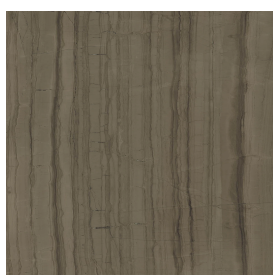

Cod. art.:

620810000014

Cube Evo

Washbasin 50

Rivestimento del
prodotto

Charme Advance
Elegant Brown Lux

I colori e le altre caratteristiche estetiche delle piastrelle presenti nelle illustrazioni presenti sul sito sono puramente indicativi. Guarda sempre i campioni di persona prima dell'acquisto.