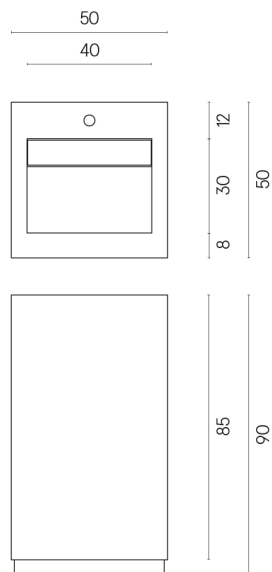

SCHEDA DI CONFIGURAZIONE

Cod. art.:

620810000014

Cube Evo

Washbasin 50

Rivestimento del
prodotto

Charme Advance
Palissandro Dark Lux

I colori e le altre caratteristiche estetiche delle piastrelle presenti nelle illustrazioni presenti sul sito sono puramente indicativi. Guarda sempre i campioni di persona prima dell'acquisto.