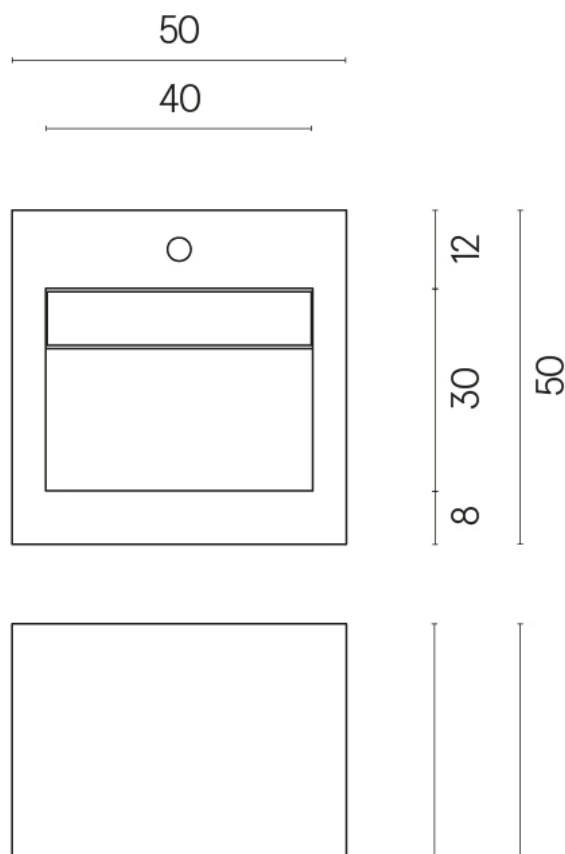

SCHEDA DI CONFIGURAZIONE

Cod. art.:

620810000014

Cube Evo

Washbasin 50

Rivestimento del
prodotto

Metropolis Desert
Beige Matt

I colori e le altre caratteristiche estetiche delle piastrelle presenti nelle illustrazioni presenti sul sito sono puramente indicativi. Guarda sempre i campioni di persona prima dell'acquisto.