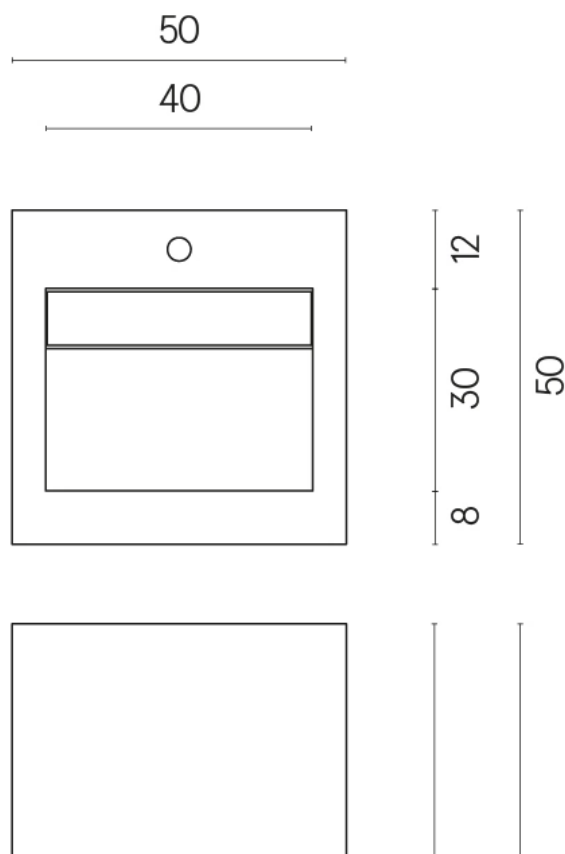

SCHEDA DI CONFIGURAZIONE

Cod. art.:

620810000014

Cube Evo

Washbasin 50

Rivestimento del
prodotto
Metropolis Absolut
Silver Matt

I colori e le altre caratteristiche estetiche delle piastrelle presenti nelle illustrazioni presenti sul sito sono puramente indicativi. Guarda sempre i campioni di persona prima dell'acquisto.