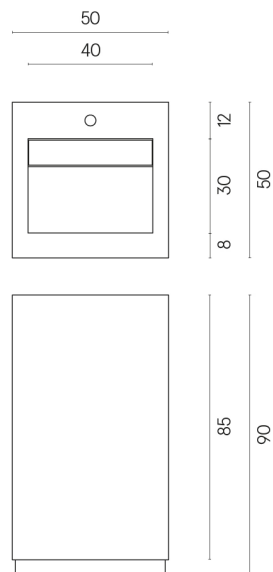

SCHEDA DI CONFIGURAZIONE

Cod. art.:

620810000014

Cube Evo

Washbasin 50

Rivestimento del
prodotto
Metropolis Absolut
Silver Matt

I colori e le altre caratteristiche estetiche delle piastrelle presenti nelle illustrazioni presenti sul sito sono puramente indicativi. Guarda sempre i campioni di persona prima dell'acquisto.