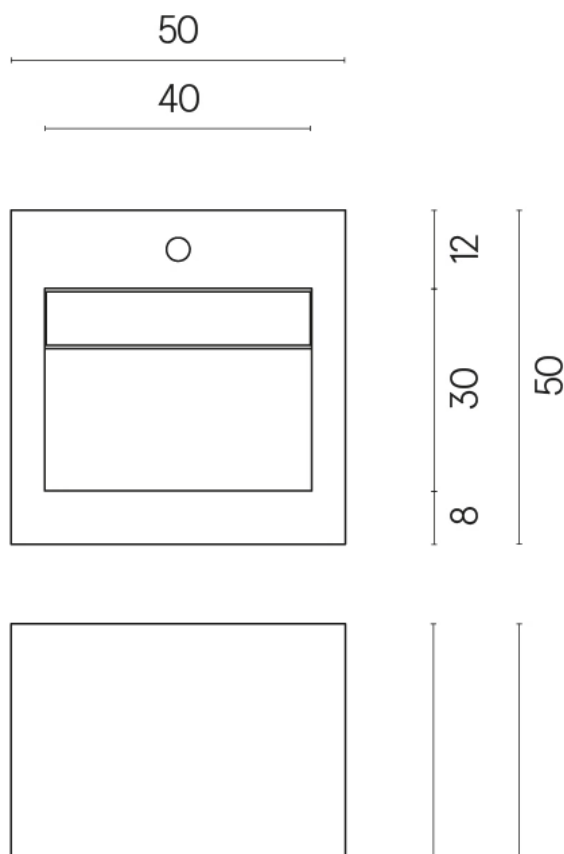

SCHEDA DI CONFIGURAZIONE

Cod. art.:

620810000014

Cube Evo

Washbasin 50

Rivestimento del
prodotto

Metropolis Graphtie
Dark Matt

I colori e le altre caratteristiche estetiche delle piastrelle presenti nelle illustrazioni presenti sul sito sono puramente indicativi. Guarda sempre i campioni di persona prima dell'acquisto.