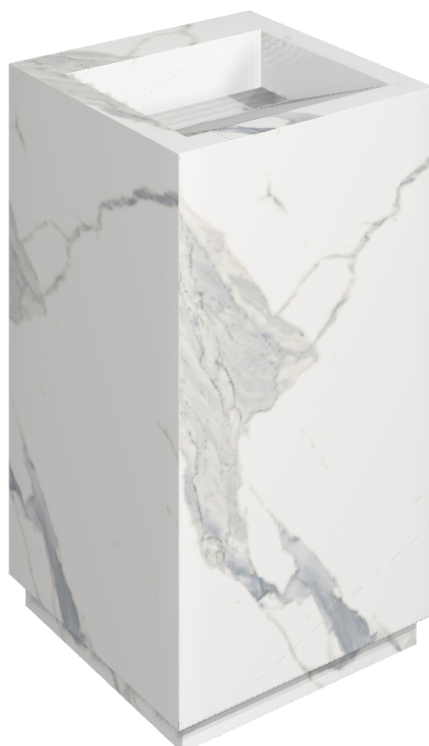

SCHEDA DI CONFIGURAZIONE

Cod. art.:

620810000014

Cube Evo

Washbasin 50

Rivestimento del
prodotto

Stellaris Statuario
White Matt

I colori e le altre caratteristiche estetiche delle piastrelle presenti nelle illustrazioni presenti sul sito sono puramente indicativi. Guarda sempre i campioni di persona prima dell'acquisto.