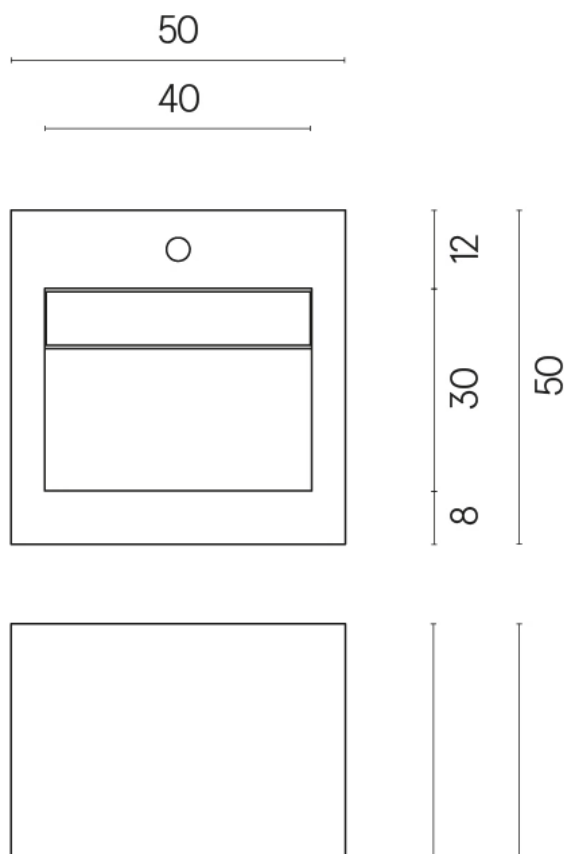

SCHEDA DI CONFIGURAZIONE

Cod. art.:

620810000014

Cube Evo

Washbasin 50

Rivestimento del
prodotto
Stellaris Calacatta
Gold Matt

I colori e le altre caratteristiche estetiche delle piastrelle presenti nelle illustrazioni presenti sul sito sono puramente indicativi. Guarda sempre i campioni di persona prima dell'acquisto.