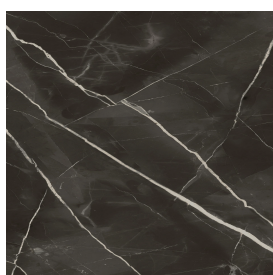

Cod. art.:

620810000014

Cube Evo

Washbasin 50

Rivestimento del
prodotto

Stellaris Precious
Black Matt

I colori e le altre caratteristiche estetiche delle piastrelle presenti nelle illustrazioni presenti sul sito sono puramente indicativi. Guarda sempre i campioni di persona prima dell'acquisto.