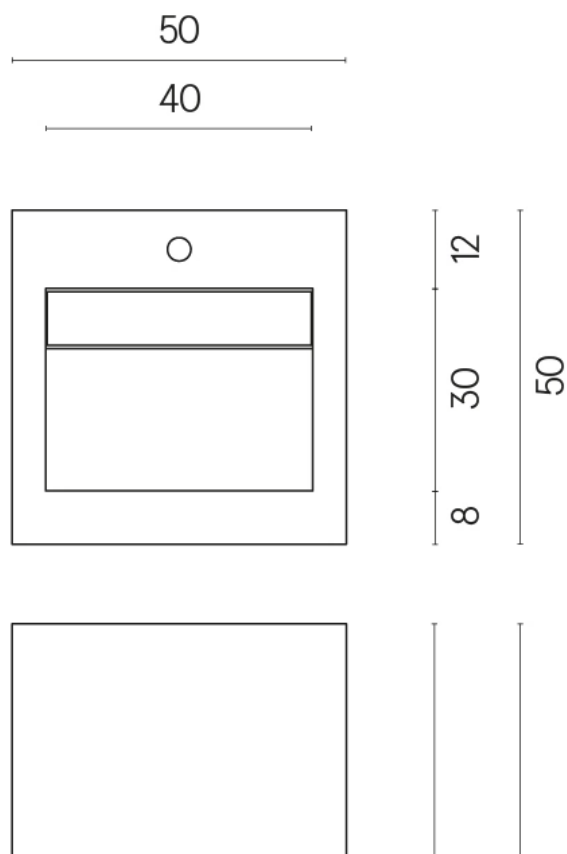

SCHEDA DI CONFIGURAZIONE

Cod. art.:

620810000014

Cube Evo

Washbasin 50

Rivestimento del
prodotto

Stellaris Dover Light
Matt

I colori e le altre caratteristiche estetiche delle piastrelle presenti nelle illustrazioni presenti sul sito sono puramente indicativi. Guarda sempre i campioni di persona prima dell'acquisto.

**Trova il punto vendita
autorizzato più vicino:**

<https://rb.italonceramica.ru/ru/home/dealer/>

ITALON HOME

© COPYRIGHT ITALON - АО Керамогранитный завод 142800, Россия, Московская область, г. Ступино, Староситненское шоссе, вл. 32 - Тел. +7 495 2251322 / Факс +7 495 2251346