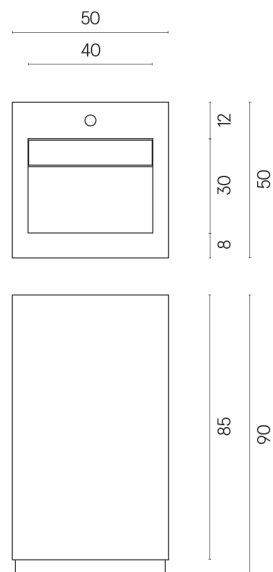

SCHEDA DI CONFIGURAZIONE

Cod. art.:

620810000014

Cube Evo

Washbasin 50

Rivestimento del
prodotto

Materia Magnesio
Honed Satin

I colori e le altre caratteristiche estetiche delle piastrelle presenti nelle illustrazioni presenti sul sito sono puramente indicativi. Guarda sempre i campioni di persona prima dell'acquisto.