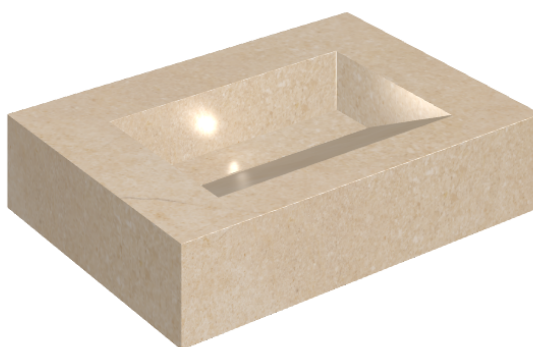

SCHEDA DI CONFIGURAZIONE

Cod. art.: 620810000010

Fly Evo

Washbasin 70

Rivestimento del
prodotto

Contempora Flare
Honed Satin

I colori e le altre caratteristiche estetiche delle piastrelle presenti nelle illustrazioni presenti sul sito sono puramente indicativi. Guarda sempre i campioni di persona prima dell'acquisto.