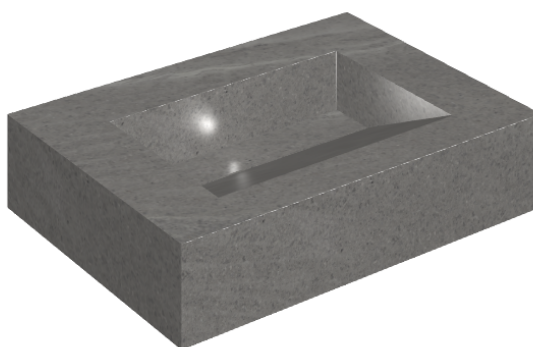

SCHEDA DI CONFIGURAZIONE

Cod. art.: 620810000010

Fly Evo

Washbasin 70

Rivestimento del
prodotto

Contempora Carbon
Honed Satin

I colori e le altre caratteristiche estetiche delle piastrelle presenti nelle illustrazioni presenti sul sito sono puramente indicativi. Guarda sempre i campioni di persona prima dell'acquisto.