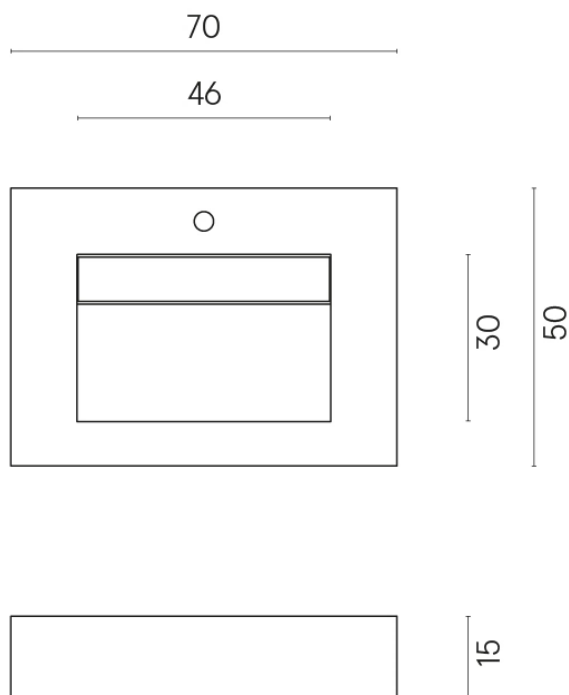

SCHEDA DI CONFIGURAZIONE

Cod. art.: 620810000010

Fly Evo

Washbasin 70

Rivestimento del
prodotto
Surface Corten Matt

I colori e le altre caratteristiche estetiche delle piastrelle presenti nelle illustrazioni presenti sul sito sono puramente indicativi. Guarda sempre i campioni di persona prima dell'acquisto.