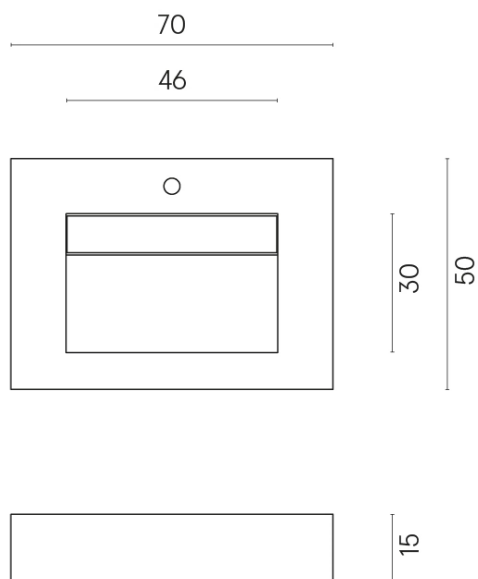

SCHEDA DI CONFIGURAZIONE

Cod. art.: 620810000010

Fly Evo

Washbasin 70

Rivestimento del
prodotto
Charme Extra Lasa
Matt

I colori e le altre caratteristiche estetiche delle piastrelle presenti nelle illustrazioni presenti sul sito sono puramente indicativi. Guarda sempre i campioni di persona prima dell'acquisto.