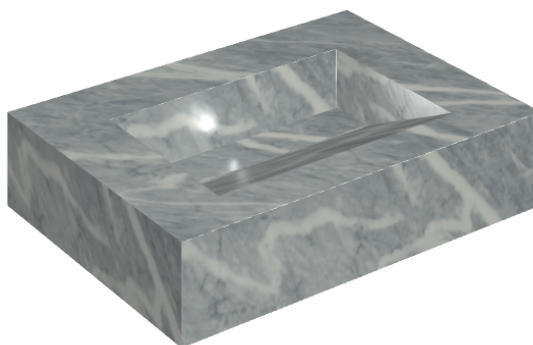

SCHEDA DI CONFIGURAZIONE

Cod. art.: 620810000010

Fly Evo

Washbasin 70

Rivestimento del
prodotto

Charme Extra Atlantic
Matt

I colori e le altre caratteristiche estetiche delle piastrelle presenti nelle illustrazioni presenti sul sito sono puramente indicativi. Guarda sempre i campioni di persona prima dell'acquisto.