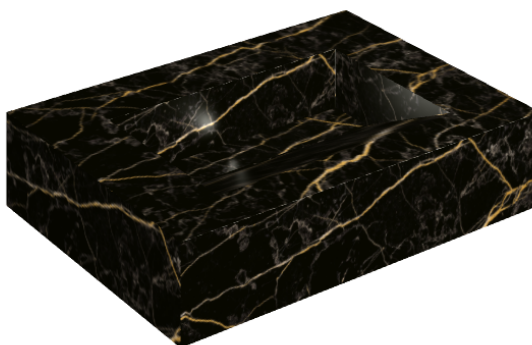

## Washbasin 70

Rivestimento del  
prodottoCharme Extra Laurent  
Matt

I colori e le altre caratteristiche estetiche delle piastrelle presenti nelle illustrazioni presenti sul sito sono puramente indicativi. Guarda sempre i campioni di persona prima dell'acquisto.