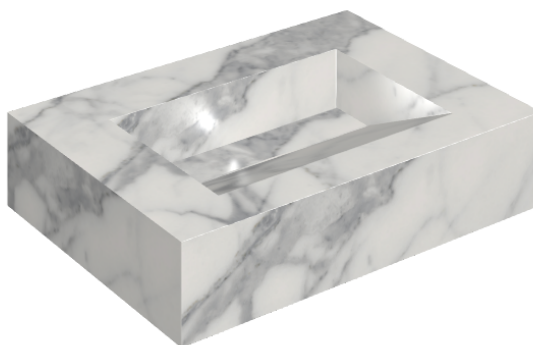

SCHEDA DI CONFIGURAZIONE

Cod. art.: 620810000010

Fly Evo

Washbasin 70

Rivestimento del
prodotto

Charme Evo Statuario
Matt

I colori e le altre caratteristiche estetiche delle piastrelle presenti nelle illustrazioni presenti sul sito sono puramente indicativi. Guarda sempre i campioni di persona prima dell'acquisto.