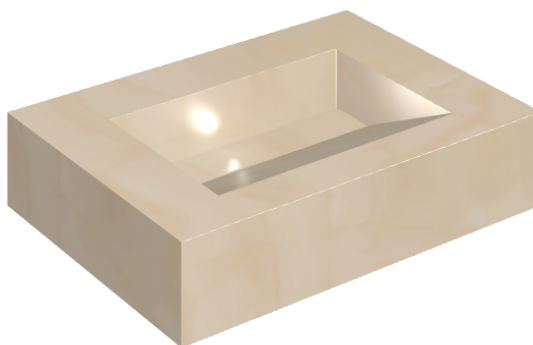

SCHEDA DI CONFIGURAZIONE

Cod. art.: 620810000010

Fly Evo

Washbasin 70

Rivestimento del
prodotto
Charme Evo Onyx Lux

I colori e le altre caratteristiche estetiche delle piastrelle presenti nelle illustrazioni presenti sul sito sono puramente indicativi. Guarda sempre i campioni di persona prima dell'acquisto.