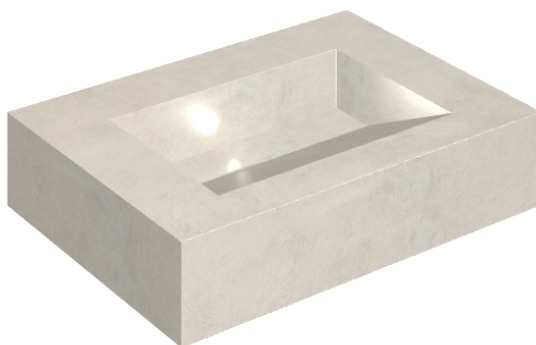

## Washbasin 70

Rivestimento del  
prodotto  
Millennium Pure Matt

I colori e le altre caratteristiche estetiche delle piastrelle presenti nelle illustrazioni presenti sul sito sono puramente indicativi. Guarda sempre i campioni di persona prima dell'acquisto.