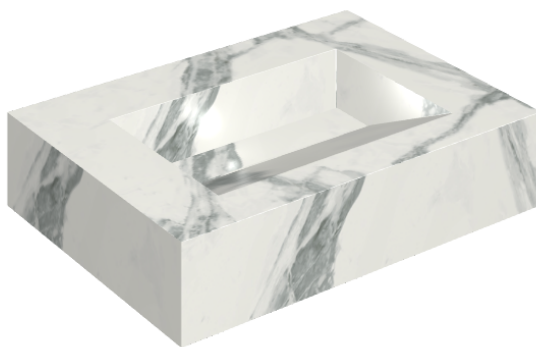

SCHEDA DI CONFIGURAZIONE

Cod. art.: 620810000010

Fly Evo

Washbasin 70

Rivestimento del
prodottoCharme Deluxe
Invisible White Matt

I colori e le altre caratteristiche estetiche delle piastrelle presenti nelle illustrazioni presenti sul sito sono puramente indicativi. Guarda sempre i campioni di persona prima dell'acquisto.