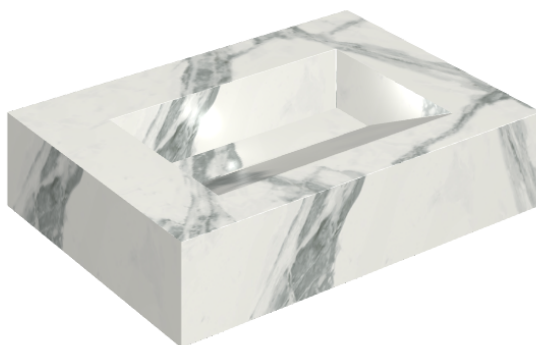

SCHEDA DI CONFIGURAZIONE

Cod. art.: 620810000010

Fly Evo

Washbasin 70

Rivestimento del
prodotto

Charme Deluxe
Invisible White Matt

I colori e le altre caratteristiche estetiche delle piastrelle presenti nelle illustrazioni presenti sul sito sono puramente indicativi. Guarda sempre i campioni di persona prima dell'acquisto.