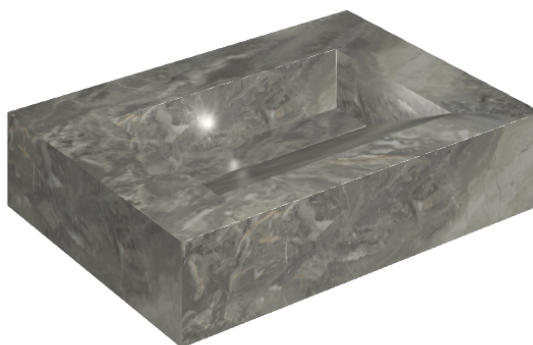

SCHEDA DI CONFIGURAZIONE

Cod. art.: 620810000010

Fly Evo

Washbasin 70

Rivestimento del
prodotto

Charme Deluxe Grigio
Orobico Matt

I colori e le altre caratteristiche estetiche delle piastrelle presenti nelle illustrazioni presenti sul sito sono puramente indicativi. Guarda sempre i campioni di persona prima dell'acquisto.