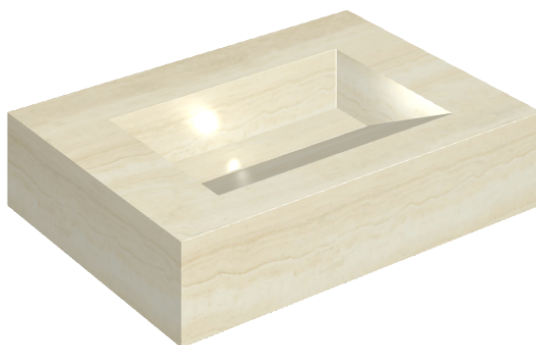

## Washbasin 70

Rivestimento del  
prodotto

Charme Advance  
Alabastro White Matt

I colori e le altre caratteristiche estetiche delle piastrelle presenti nelle illustrazioni presenti sul sito sono puramente indicativi. Guarda sempre i campioni di persona prima dell'acquisto.