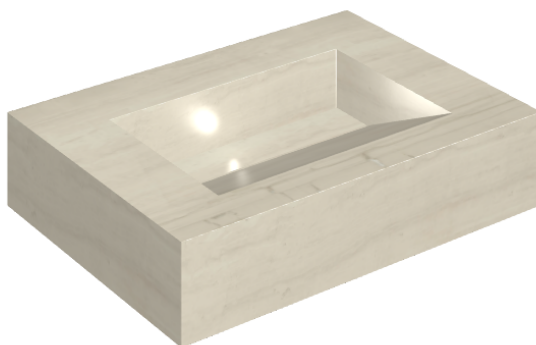

SCHEDA DI CONFIGURAZIONE

Cod. art.: 620810000010

Fly Evo

Washbasin 70

Rivestimento del prodotto

Charme Advance Silk
Grey Honed Satin

I colori e le altre caratteristiche estetiche delle piastrelle presenti nelle illustrazioni presenti sul sito sono puramente indicativi. Guarda sempre i campioni di persona prima dell'acquisto.