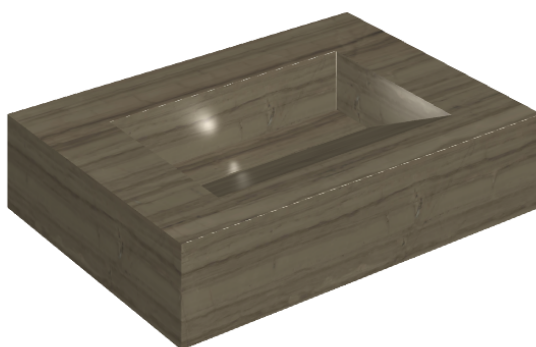

SCHEDA DI CONFIGURAZIONE

Cod. art.: 620810000010

Fly Evo

Washbasin 70

Rivestimento del
prodotto

Charme Advance
Elegant Brown Lux

I colori e le altre caratteristiche estetiche delle piastrelle presenti nelle illustrazioni presenti sul sito sono puramente indicativi. Guarda sempre i campioni di persona prima dell'acquisto.