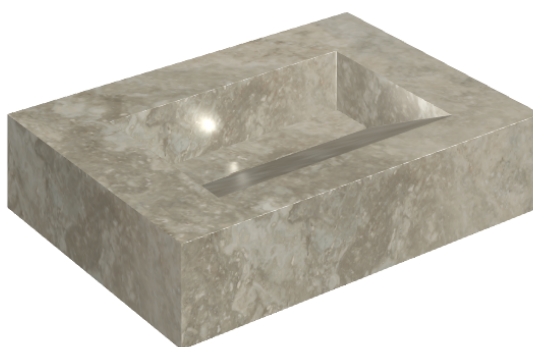

SCHEDA DI CONFIGURAZIONE

Cod. art.: 620810000010

Fly Evo

Washbasin 70

Rivestimento del
prodotto

Wonderful Life
Graphite Matt

I colori e le altre caratteristiche estetiche delle piastrelle presenti nelle illustrazioni presenti sul sito sono puramente indicativi. Guarda sempre i campioni di persona prima dell'acquisto.