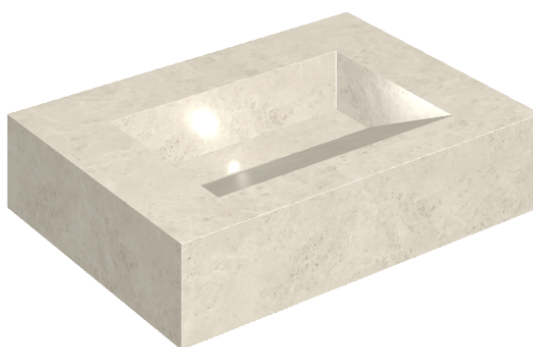

## Washbasin 70

Rivestimento del  
prodotto

Metropolis Royal Ivory  
Matt

I colori e le altre caratteristiche estetiche delle piastrelle presenti nelle illustrazioni presenti sul sito sono puramente indicativi. Guarda sempre i campioni di persona prima dell'acquisto.