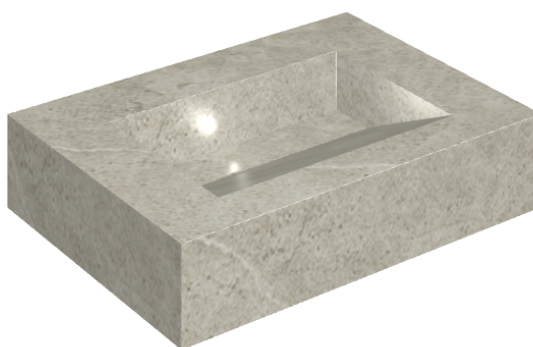

## Washbasin 70

Rivestimento del  
prodotto  
Metropolis Absolut  
Silver Matt

I colori e le altre caratteristiche estetiche delle piastrelle presenti nelle illustrazioni presenti sul sito sono puramente indicativi. Guarda sempre i campioni di persona prima dell'acquisto.