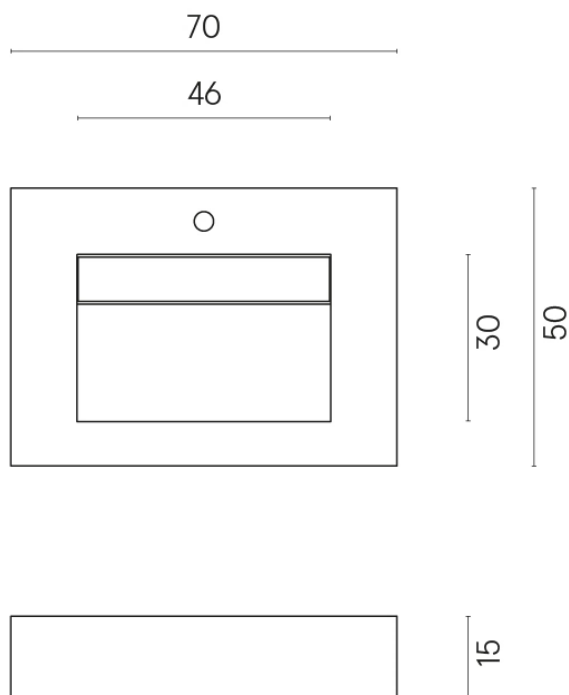

SCHEDA DI CONFIGURAZIONE

Cod. art.: 620810000010

Fly Evo

Washbasin 70

Rivestimento del
prodotto
Metropolis Absolut
Silver Matt

I colori e le altre caratteristiche estetiche delle piastrelle presenti nelle illustrazioni presenti sul sito sono puramente indicativi. Guarda sempre i campioni di persona prima dell'acquisto.