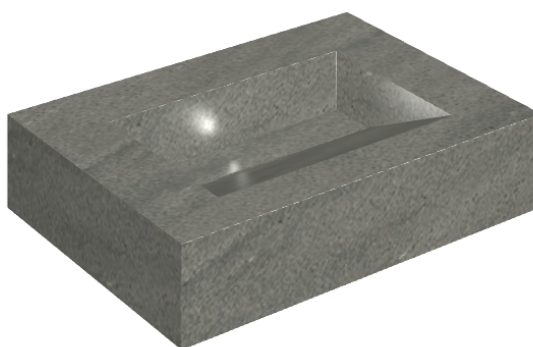

SCHEDA DI CONFIGURAZIONE

Cod. art.: 620810000010

## Washbasin 70

Rivestimento del  
prodotto

Metropolis Graphtie  
Dark Matt

I colori e le altre caratteristiche estetiche delle piastrelle presenti nelle illustrazioni presenti sul sito sono puramente indicativi. Guarda sempre i campioni di persona prima dell'acquisto.