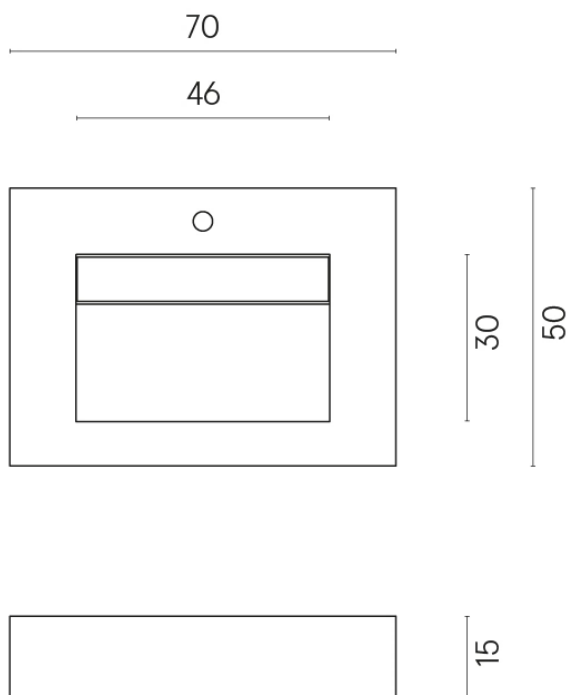

Cod. art.: 620810000010

Fly Evo

Washbasin 70

Rivestimento del
prodotto

Stellaris Statuario
White Matt

I colori e le altre caratteristiche estetiche delle piastrelle presenti nelle illustrazioni presenti sul sito sono puramente indicativi. Guarda sempre i campioni di persona prima dell'acquisto.