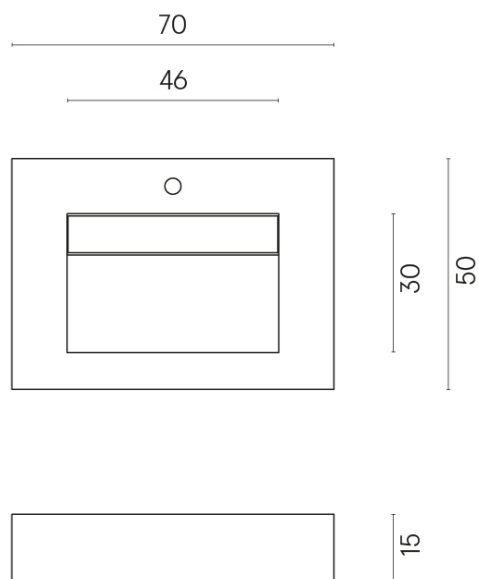

SCHEDA DI CONFIGURAZIONE

Cod. art.: 620810000010

Fly Evo

Washbasin 70

Rivestimento del
prodotto
Stellaris Calacatta
Gold Matt

I colori e le altre caratteristiche estetiche delle piastrelle presenti nelle illustrazioni presenti sul sito sono puramente indicativi. Guarda sempre i campioni di persona prima dell'acquisto.