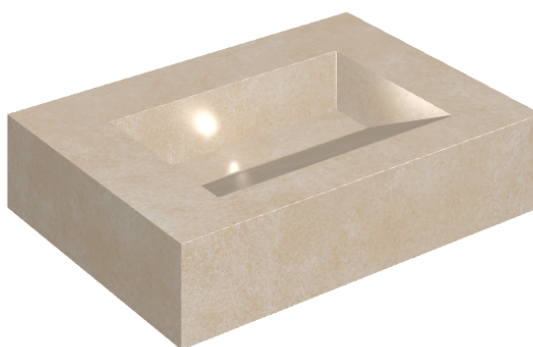

SCHEDA DI CONFIGURAZIONE

Cod. art.: 620810000010

Fly Evo

Washbasin 70

Rivestimento del
prodotto

Materia Magnesio
Honed Satin

I colori e le altre caratteristiche estetiche delle piastrelle presenti nelle illustrazioni presenti sul sito sono puramente indicativi. Guarda sempre i campioni di persona prima dell'acquisto.