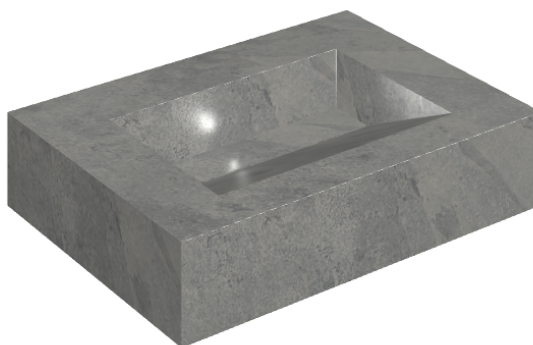

## Washbasin 70

Rivestimento del  
prodotto

Materia Carbonio  
Honed Satin

I colori e le altre caratteristiche estetiche delle piastrelle presenti nelle illustrazioni presenti sul sito sono puramente indicativi. Guarda sempre i campioni di persona prima dell'acquisto.