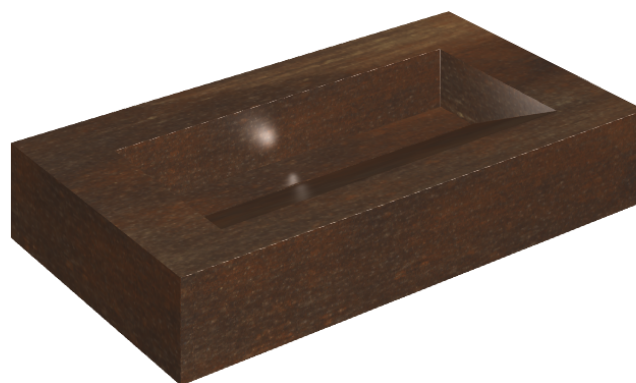

# Fly Evo

## Washbasin 90

Rivestimento del  
prodotto  
Surface Corten Matt

I colori e le altre caratteristiche estetiche delle piastrelle presenti nelle illustrazioni presenti sul sito sono puramente indicativi. Guarda sempre i campioni di persona prima dell'acquisto.