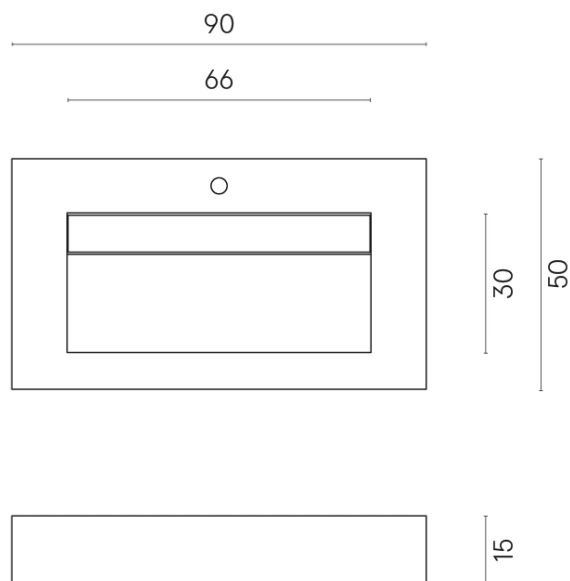

SCHEDA DI CONFIGURAZIONE

Cod. art.: 620810000011

Fly Evo

Washbasin 90

Rivestimento del
prodotto
Surface Corten Matt

I colori e le altre caratteristiche estetiche delle piastrelle presenti nelle illustrazioni presenti sul sito sono puramente indicativi. Guarda sempre i campioni di persona prima dell'acquisto.