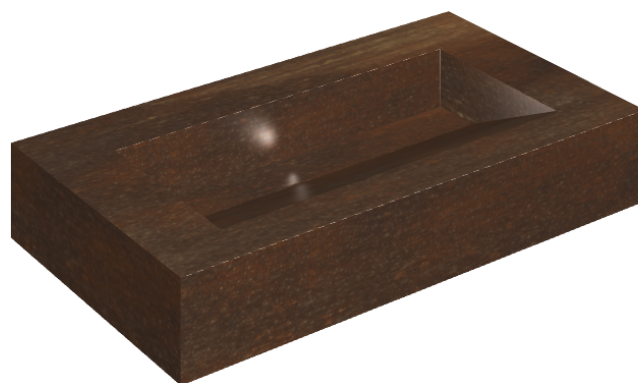

SCHEDA DI CONFIGURAZIONE

Cod. art.: 620810000011

Fly Evo

Washbasin 90

Rivestimento del
prodotto
Surface Corten Matt

I colori e le altre caratteristiche estetiche delle piastrelle presenti nelle illustrazioni presenti sul sito sono puramente indicativi. Guarda sempre i campioni di persona prima dell'acquisto.