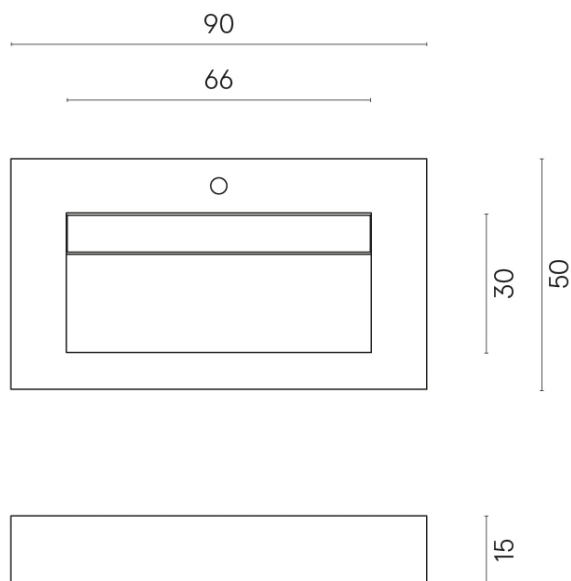

SCHEDA DI CONFIGURAZIONE

Cod. art.: 620810000011

Fly Evo

Washbasin 90

Rivestimento del
prodotto
Charme Extra Lasa
Matt

I colori e le altre caratteristiche estetiche delle piastrelle presenti nelle illustrazioni presenti sul sito sono puramente indicativi. Guarda sempre i campioni di persona prima dell'acquisto.