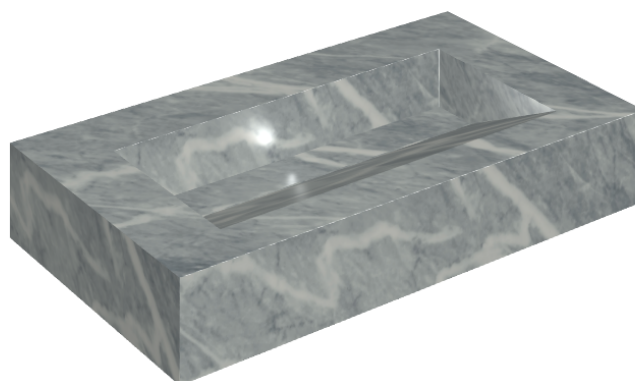

## Washbasin 90

Rivestimento del  
prodotto

Charme Extra Atlantic  
Matt

I colori e le altre caratteristiche estetiche delle piastrelle presenti nelle illustrazioni presenti sul sito sono puramente indicativi. Guarda sempre i campioni di persona prima dell'acquisto.