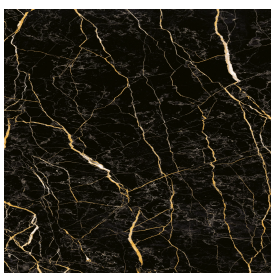

SCHEDA DI CONFIGURAZIONE

Cod. art.: 620810000011

Fly Evo

Washbasin 90

Rivestimento del
prodotto

Charme Extra Laurent
Matt

I colori e le altre caratteristiche estetiche delle piastrelle presenti nelle illustrazioni presenti sul sito sono puramente indicativi. Guarda sempre i campioni di persona prima dell'acquisto.