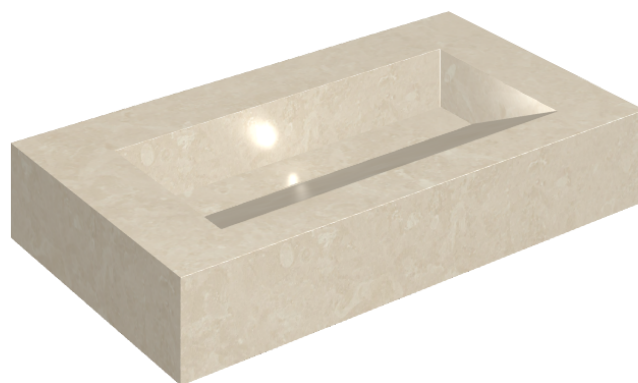

SCHEDA DI CONFIGURAZIONE

Cod. art.: 620810000011

Fly Evo

Washbasin 90

Rivestimento del
prodotto

Genesis Moon White
Matt

I colori e le altre caratteristiche estetiche delle piastrelle presenti nelle illustrazioni presenti sul sito sono puramente indicativi. Guarda sempre i campioni di persona prima dell'acquisto.