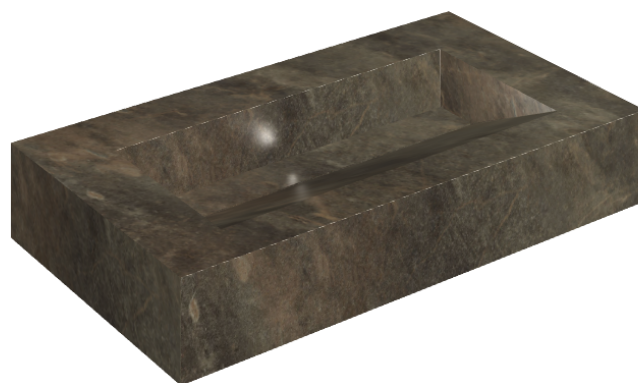

# Fly Evo

## Washbasin 90

Rivestimento del  
prodotto

Genesis Mercury  
Brown Matt

I colori e le altre caratteristiche estetiche delle piastrelle presenti nelle illustrazioni presenti sul sito sono puramente indicativi. Guarda sempre i campioni di persona prima dell'acquisto.