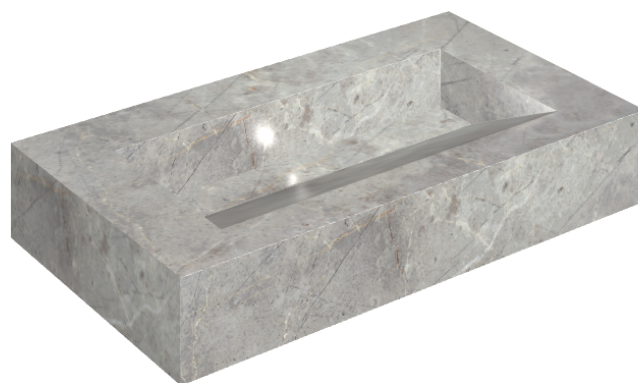

SCHEDA DI CONFIGURAZIONE

Cod. art.: 620810000011

Fly Evo

Washbasin 90

Rivestimento del
prodotto

Charme Evo Imperiale
Matt

I colori e le altre caratteristiche estetiche delle piastrelle presenti nelle illustrazioni presenti sul sito sono puramente indicativi. Guarda sempre i campioni di persona prima dell'acquisto.