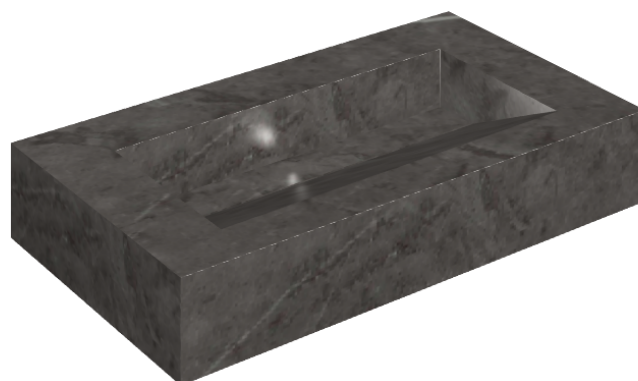

SCHEDA DI CONFIGURAZIONE

Cod. art.: 620810000011

Fly Evo

Washbasin 90

Rivestimento del
prodotto

Charme Evo Antracite
Matt

I colori e le altre caratteristiche estetiche delle piastrelle presenti nelle illustrazioni presenti sul sito sono puramente indicativi. Guarda sempre i campioni di persona prima dell'acquisto.