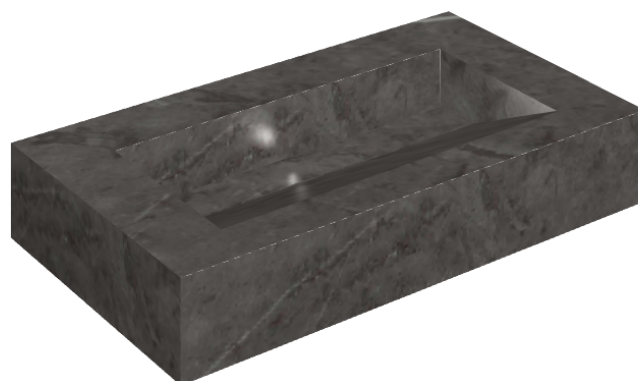

SCHEDA DI CONFIGURAZIONE

Cod. art.: 620810000011

# Fly Evo

## Washbasin 90

Rivestimento del  
prodotto

Charme Evo Antracite  
Matt

I colori e le altre caratteristiche estetiche delle piastrelle presenti nelle illustrazioni presenti sul sito sono puramente indicativi. Guarda sempre i campioni di persona prima dell'acquisto.