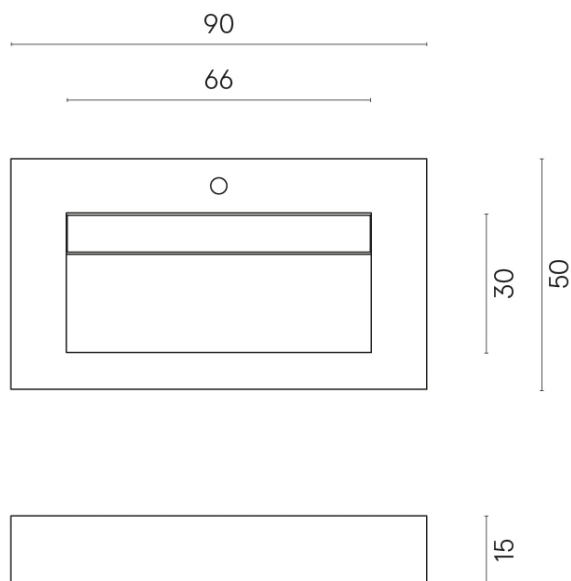

SCHEDA DI CONFIGURAZIONE

Cod. art.: 620810000011

Fly Evo

Washbasin 90

Rivestimento del
prodotto
Millennium Pure Matt

I colori e le altre caratteristiche estetiche delle piastrelle presenti nelle illustrazioni presenti sul sito sono puramente indicativi. Guarda sempre i campioni di persona prima dell'acquisto.