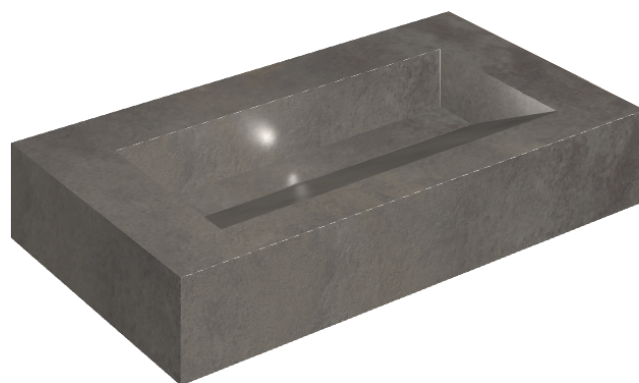

SCHEDA DI CONFIGURAZIONE

Cod. art.: 620810000011

Fly Evo

Washbasin 90

Rivestimento del
prodotto

Millennium Black Matt

I colori e le altre caratteristiche estetiche delle piastrelle presenti nelle illustrazioni presenti sul sito sono puramente indicativi. Guarda sempre i campioni di persona prima dell'acquisto.