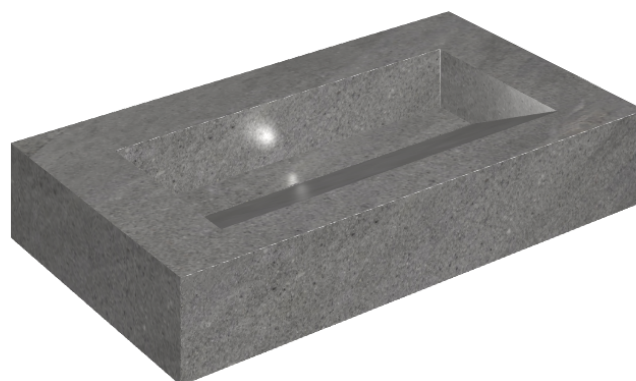

SCHEDA DI CONFIGURAZIONE

Cod. art.: 620810000011

Fly Evo

Washbasin 90

Rivestimento del
prodotto

Contempora Carbon
Matt

I colori e le altre caratteristiche estetiche delle piastrelle presenti nelle illustrazioni presenti sul sito sono puramente indicativi. Guarda sempre i campioni di persona prima dell'acquisto.