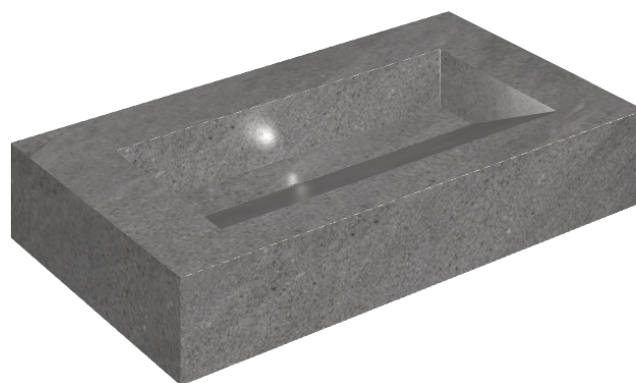

SCHEDA DI CONFIGURAZIONE

Cod. art.: 620810000011

Fly Evo

Washbasin 90

Rivestimento del
prodotto

Contempora Carbon
Matt

I colori e le altre caratteristiche estetiche delle piastrelle presenti nelle illustrazioni presenti sul sito sono puramente indicativi. Guarda sempre i campioni di persona prima dell'acquisto.