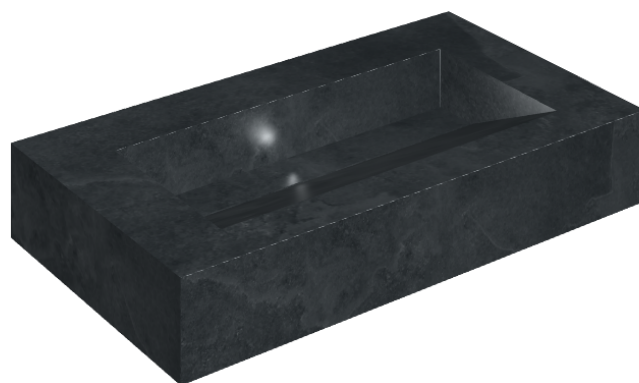

SCHEDA DI CONFIGURAZIONE

Cod. art.: 620810000011

Fly Evo

Washbasin 90

Rivestimento del
prodotto

Materia Titanio Matt

I colori e le altre caratteristiche estetiche delle piastrelle presenti nelle illustrazioni presenti sul sito sono puramente indicativi. Guarda sempre i campioni di persona prima dell'acquisto.