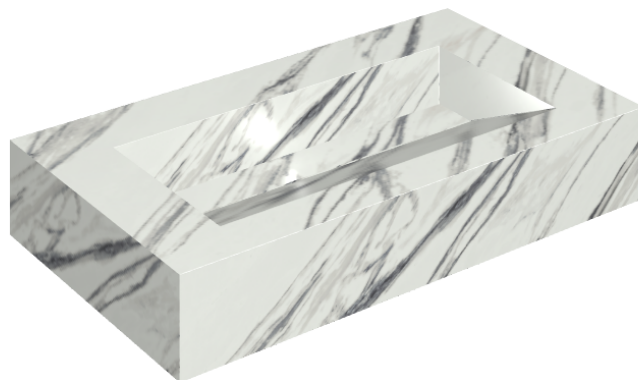

Cod. art.:

620810000011

Fly Evo

Washbasin 90

Rivestimento del
prodotto

Charme Deluxe
Statuario Fantastico
Matt

I colori e le altre caratteristiche estetiche delle piastrelle presenti nelle illustrazioni presenti sul sito sono puramente indicativi. Guarda sempre i campioni di persona prima dell'acquisto.