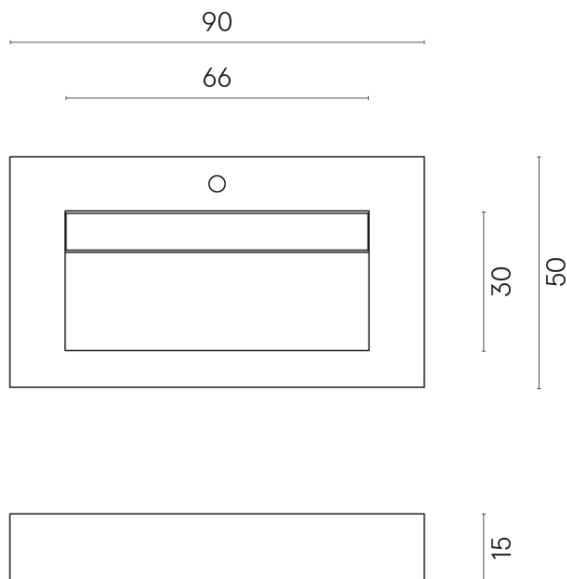

Cod. art.:

620810000011

Fly Evo

Washbasin 90

Rivestimento del
prodotto

Charme Deluxe
Statuario Fantastico
Matt

I colori e le altre caratteristiche estetiche delle piastrelle presenti nelle illustrazioni presenti sul sito sono puramente indicativi. Guarda sempre i campioni di persona prima dell'acquisto.