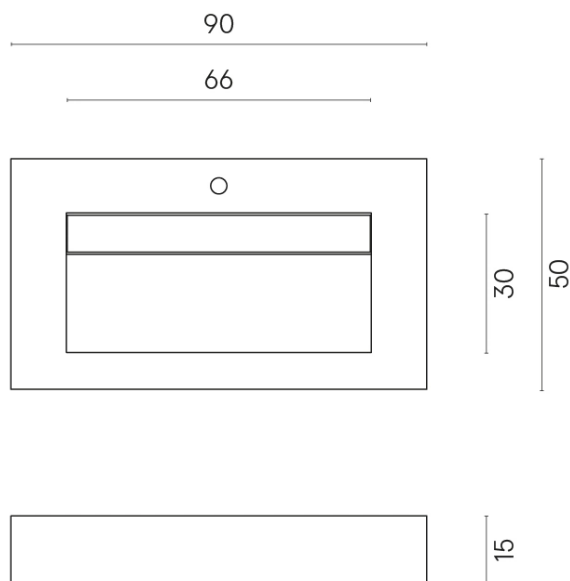

SCHEDA DI CONFIGURAZIONE

Cod. art.: 620810000011

Fly Evo

Washbasin 90

Rivestimento del
prodotto

Charme Deluxe
Statuario Fantastico
Matt

I colori e le altre caratteristiche estetiche delle piastrelle presenti nelle illustrazioni presenti sul sito sono puramente indicativi. Guarda sempre i campioni di persona prima dell'acquisto.