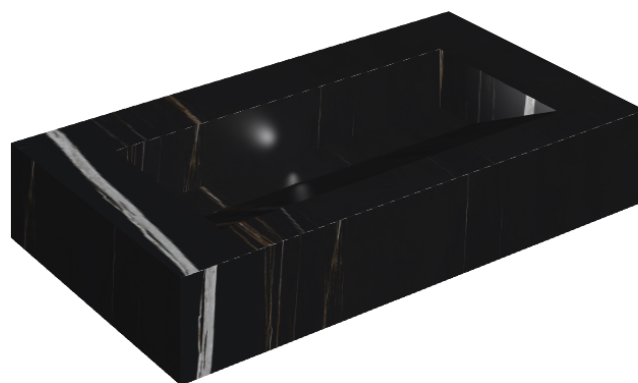

SCHEDA DI CONFIGURAZIONE

Cod. art.: 620810000011

Fly Evo

Washbasin 90

Rivestimento del
prodotto

Charme Deluxe
Sahara Noir Matt

I colori e le altre caratteristiche estetiche delle piastrelle presenti nelle illustrazioni presenti sul sito sono puramente indicativi. Guarda sempre i campioni di persona prima dell'acquisto.