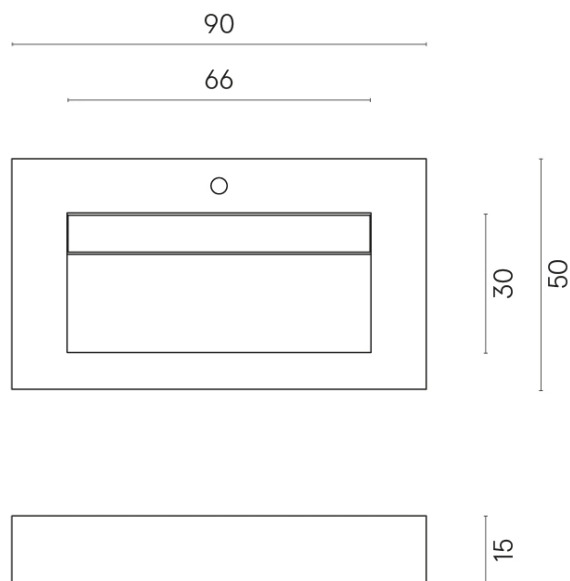

SCHEDA DI CONFIGURAZIONE

Cod. art.: 620810000011

Fly Evo

Washbasin 90

Rivestimento del
prodotto

Charme Deluxe
Sahara Noir Matt

I colori e le altre caratteristiche estetiche delle piastrelle presenti nelle illustrazioni presenti sul sito sono puramente indicativi. Guarda sempre i campioni di persona prima dell'acquisto.