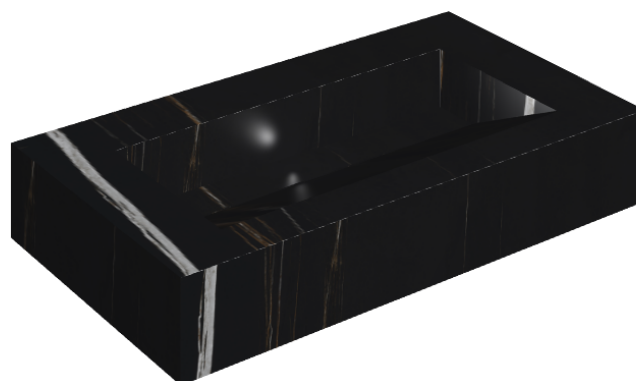

## Washbasin 90

Rivestimento del  
prodotto

Charme Deluxe  
Sahara Noir Matt

I colori e le altre caratteristiche estetiche delle piastrelle presenti nelle illustrazioni presenti sul sito sono puramente indicativi. Guarda sempre i campioni di persona prima dell'acquisto.