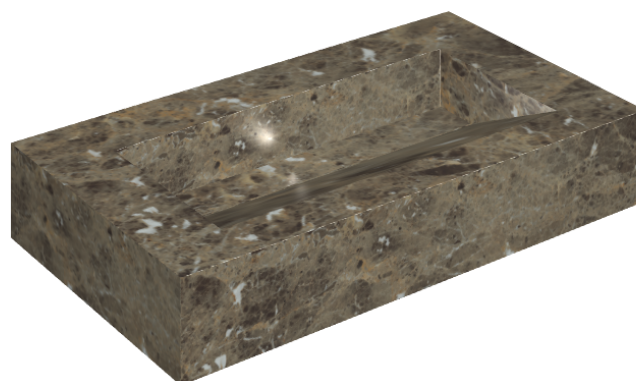

# Fly Evo

## Washbasin 90

Rivestimento del  
prodotto

Charme Deluxe  
Emperador Dark Matt

I colori e le altre caratteristiche estetiche delle piastrelle presenti nelle illustrazioni presenti sul sito sono puramente indicativi. Guarda sempre i campioni di persona prima dell'acquisto.