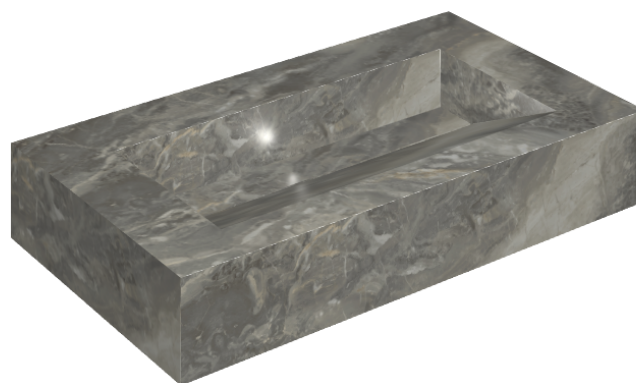

SCHEDA DI CONFIGURAZIONE

Cod. art.: 620810000011

Fly Evo

Washbasin 90

Rivestimento del
prodotto

Charme Deluxe Grigio
Orobico Matt

I colori e le altre caratteristiche estetiche delle piastrelle presenti nelle illustrazioni presenti sul sito sono puramente indicativi. Guarda sempre i campioni di persona prima dell'acquisto.